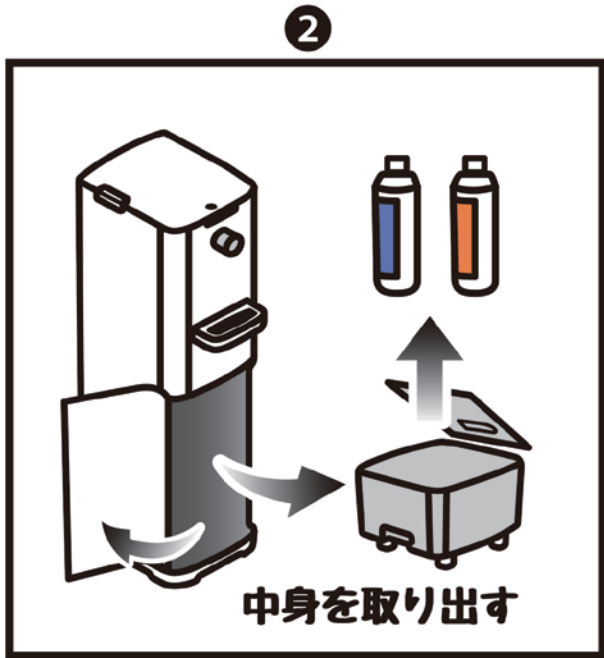

# スタートガイド

【 お問合せ先 】

より詳しい使い方は同封の  
「取扱説明書」をご覧ください。

コールセンター

0120-32-3886  
受付対応時間 9:00 ~ 17:00