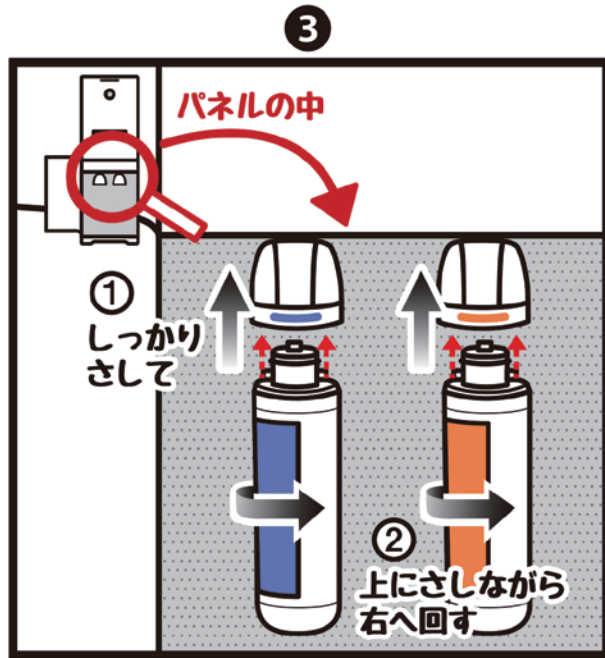

# スタートガイド

【 お問合せ先 】

より詳しい使い方は同封の  
「取扱説明書」をご覧ください。

コールセンター

0120-32-3886  
受付対応時間 9:00 ~ 17:00