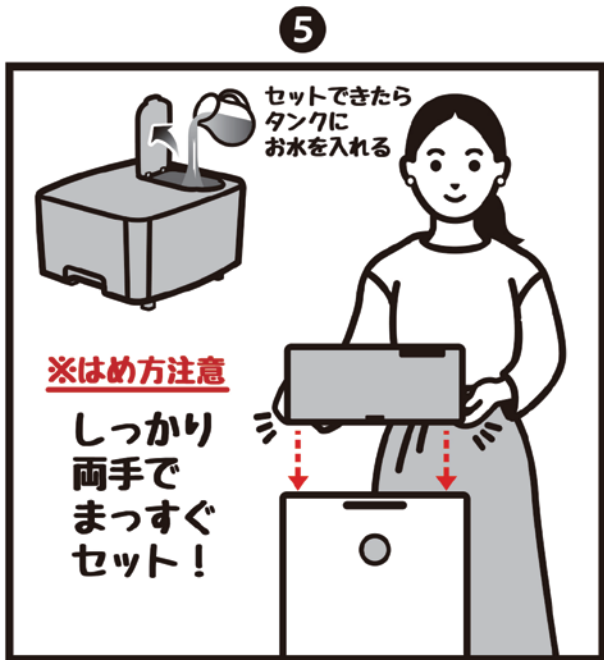

# スタートガイド

【 お問合せ先 】

より詳しい使い方は同封の  
「取扱説明書」をご覧ください。

コールセンター

0120-32-3886  
受付対応時間 9:00 ~ 17:00