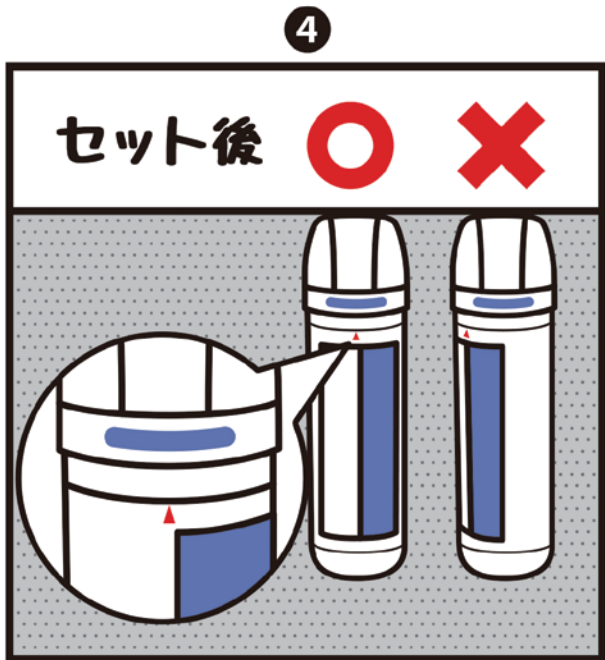

# スタートガイド

【 お問合せ先 】

より詳しい使い方は同封の  
「取扱説明書」をご覧ください。

コールセンター

0120-32-3886  
受付対応時間 9:00 ~ 17:00